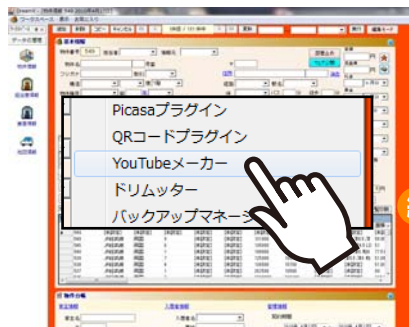

保存版
2010~2011

「ドリームX&YouTube連動ツール」 簡単に動画を作って簡単に公開出来るツールがパワーアップ!

ステップ 1

ステップ 2

完成 !!

物件情報から YouTube メーカーをクリックします。

約 10 秒

[アップロード画面]