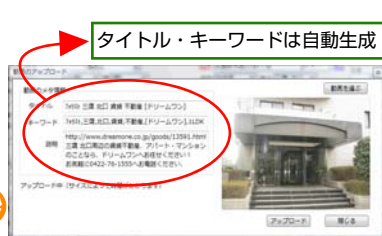

保存版
2010~2011

「ドリームX&YouTube連動ツール」 簡単に動画を作って簡単に公開出来るツールがパワーアップ!

ステップ 1

ステップ 2

完成 !!

物件情報から YouTube メーカーをクリックします。

約 10 秒

[アップロード画面]